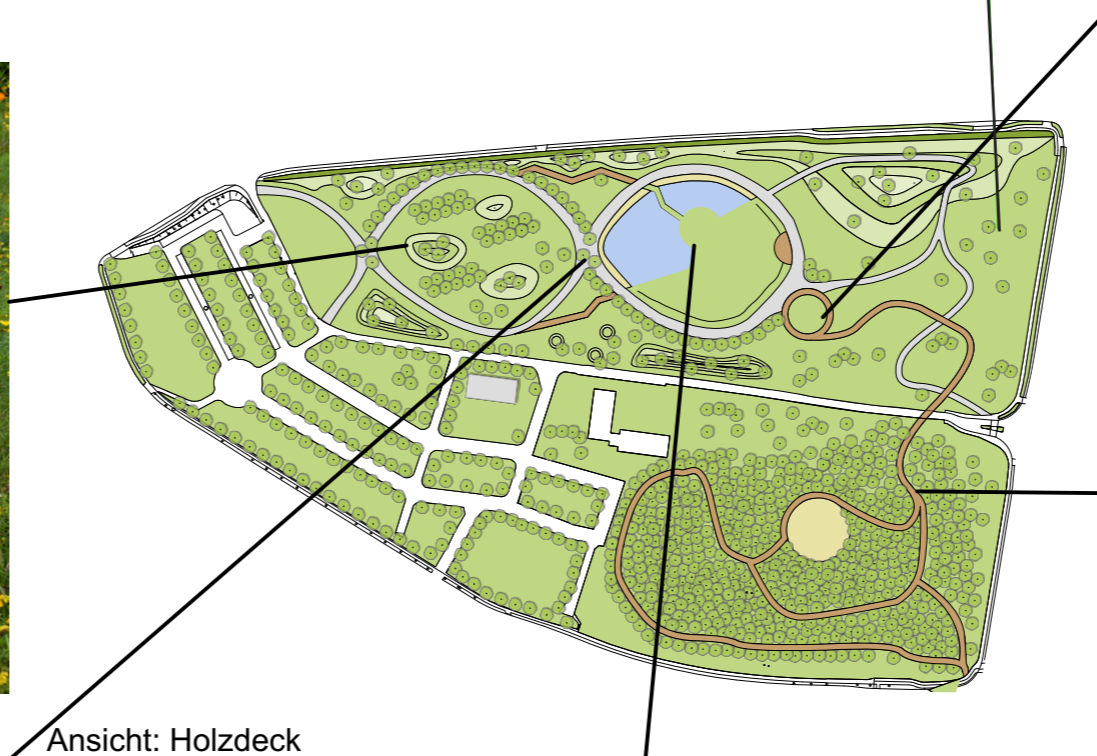

11. Rheinaue Wipfelpfad - Ansichten

Minigolfanlage

Aussichtsturm des Baumwipfelpfades

Wildwiese

Baumwipfelpfad

Ansicht: Pflanzkübel an Wegekreuzung

Ansicht: Holzdeck

 <p>Modul: Galabau Projekt 1 Dozent: Prof. Gerd Helget Dipl.-Ing. Dieter Dirlenbach</p>	
Projekt: Neuss - Türen Tore Transparenz Maßstab im Original: 1 : 1.250	Planname: Wipfelpark Impressionen Plan-Nr.: 2
Plangröße: A3 Datum: 14.06.2019 Gezeichnet von: Adrian Freier Maximilian Götz	Unterschrift: Seite 43